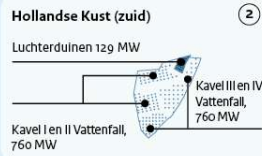

Routekaart Windenergie op zee

Borssele

Hollandse Kust (zuid)

Hollandse Kust (noord)

Hollandse Kust (west)

Ten noorden van de Waddeneilanden

IJmuiden Ver

Nederwiek