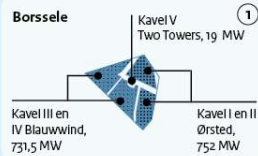

Routekaart Windenergie op zee

Borssele

Hollandse Kust (zuid)

Hollandse Kust (noord)

Hollandse Kust (west)

Ten noorden van de Waddeneilanden

IJmuiden Ver

Nederwiek