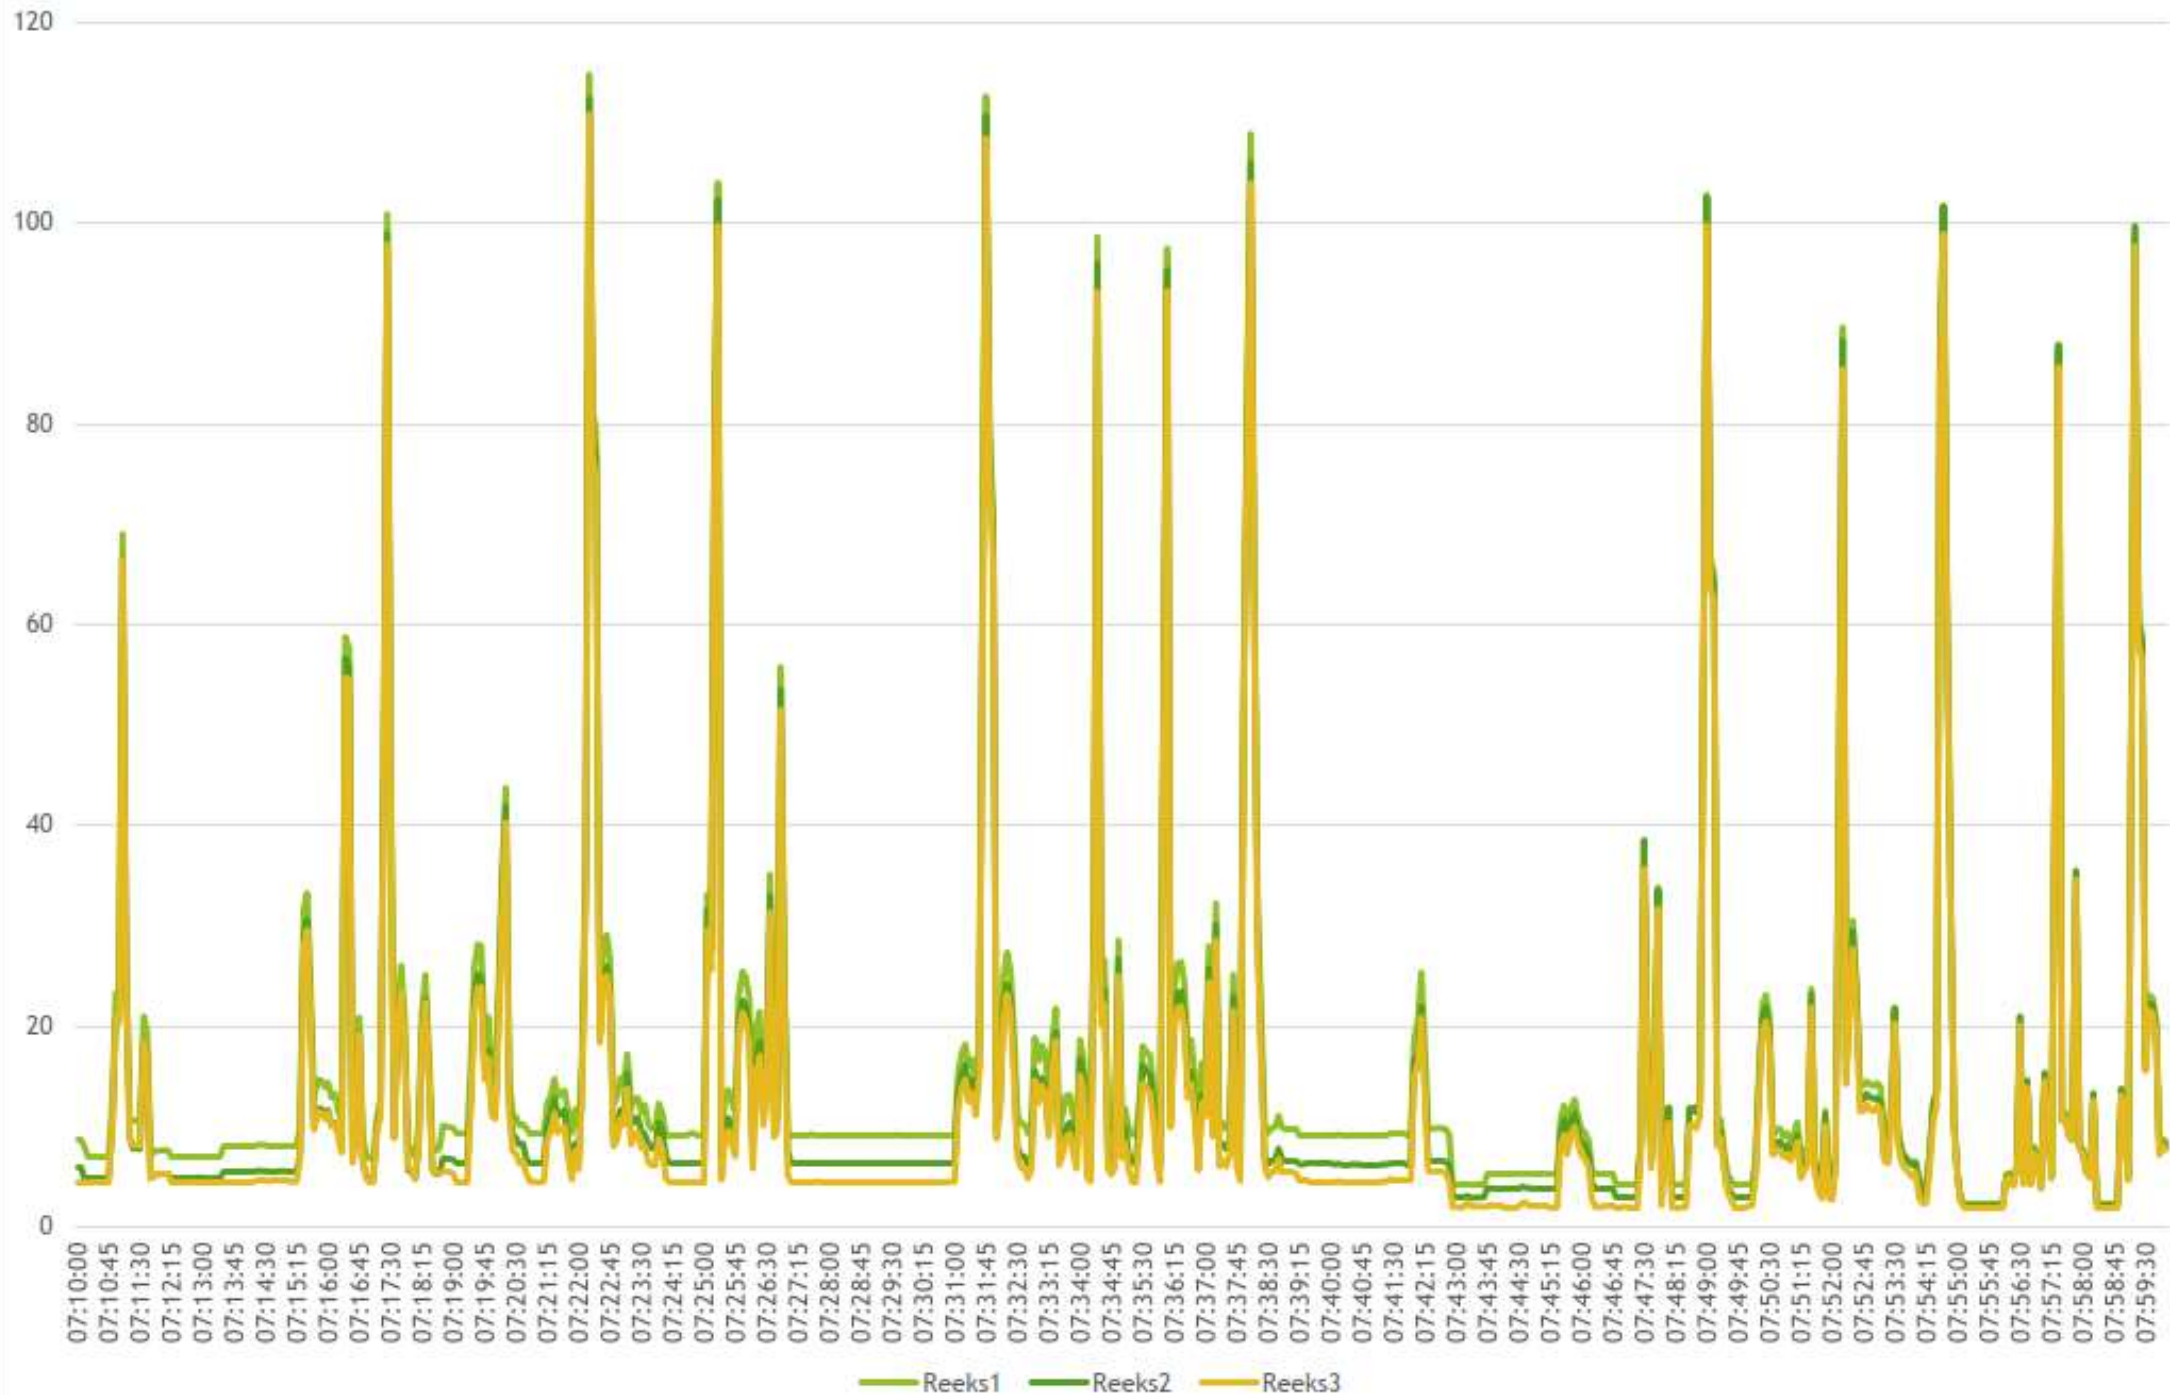

Meter: 2204, Torenkraan 2 MT. 1 uur, maximale gemeten waarden

Meter: 2204, Torenkraan 2 MT. Point of interest, maximale gemeten waarden