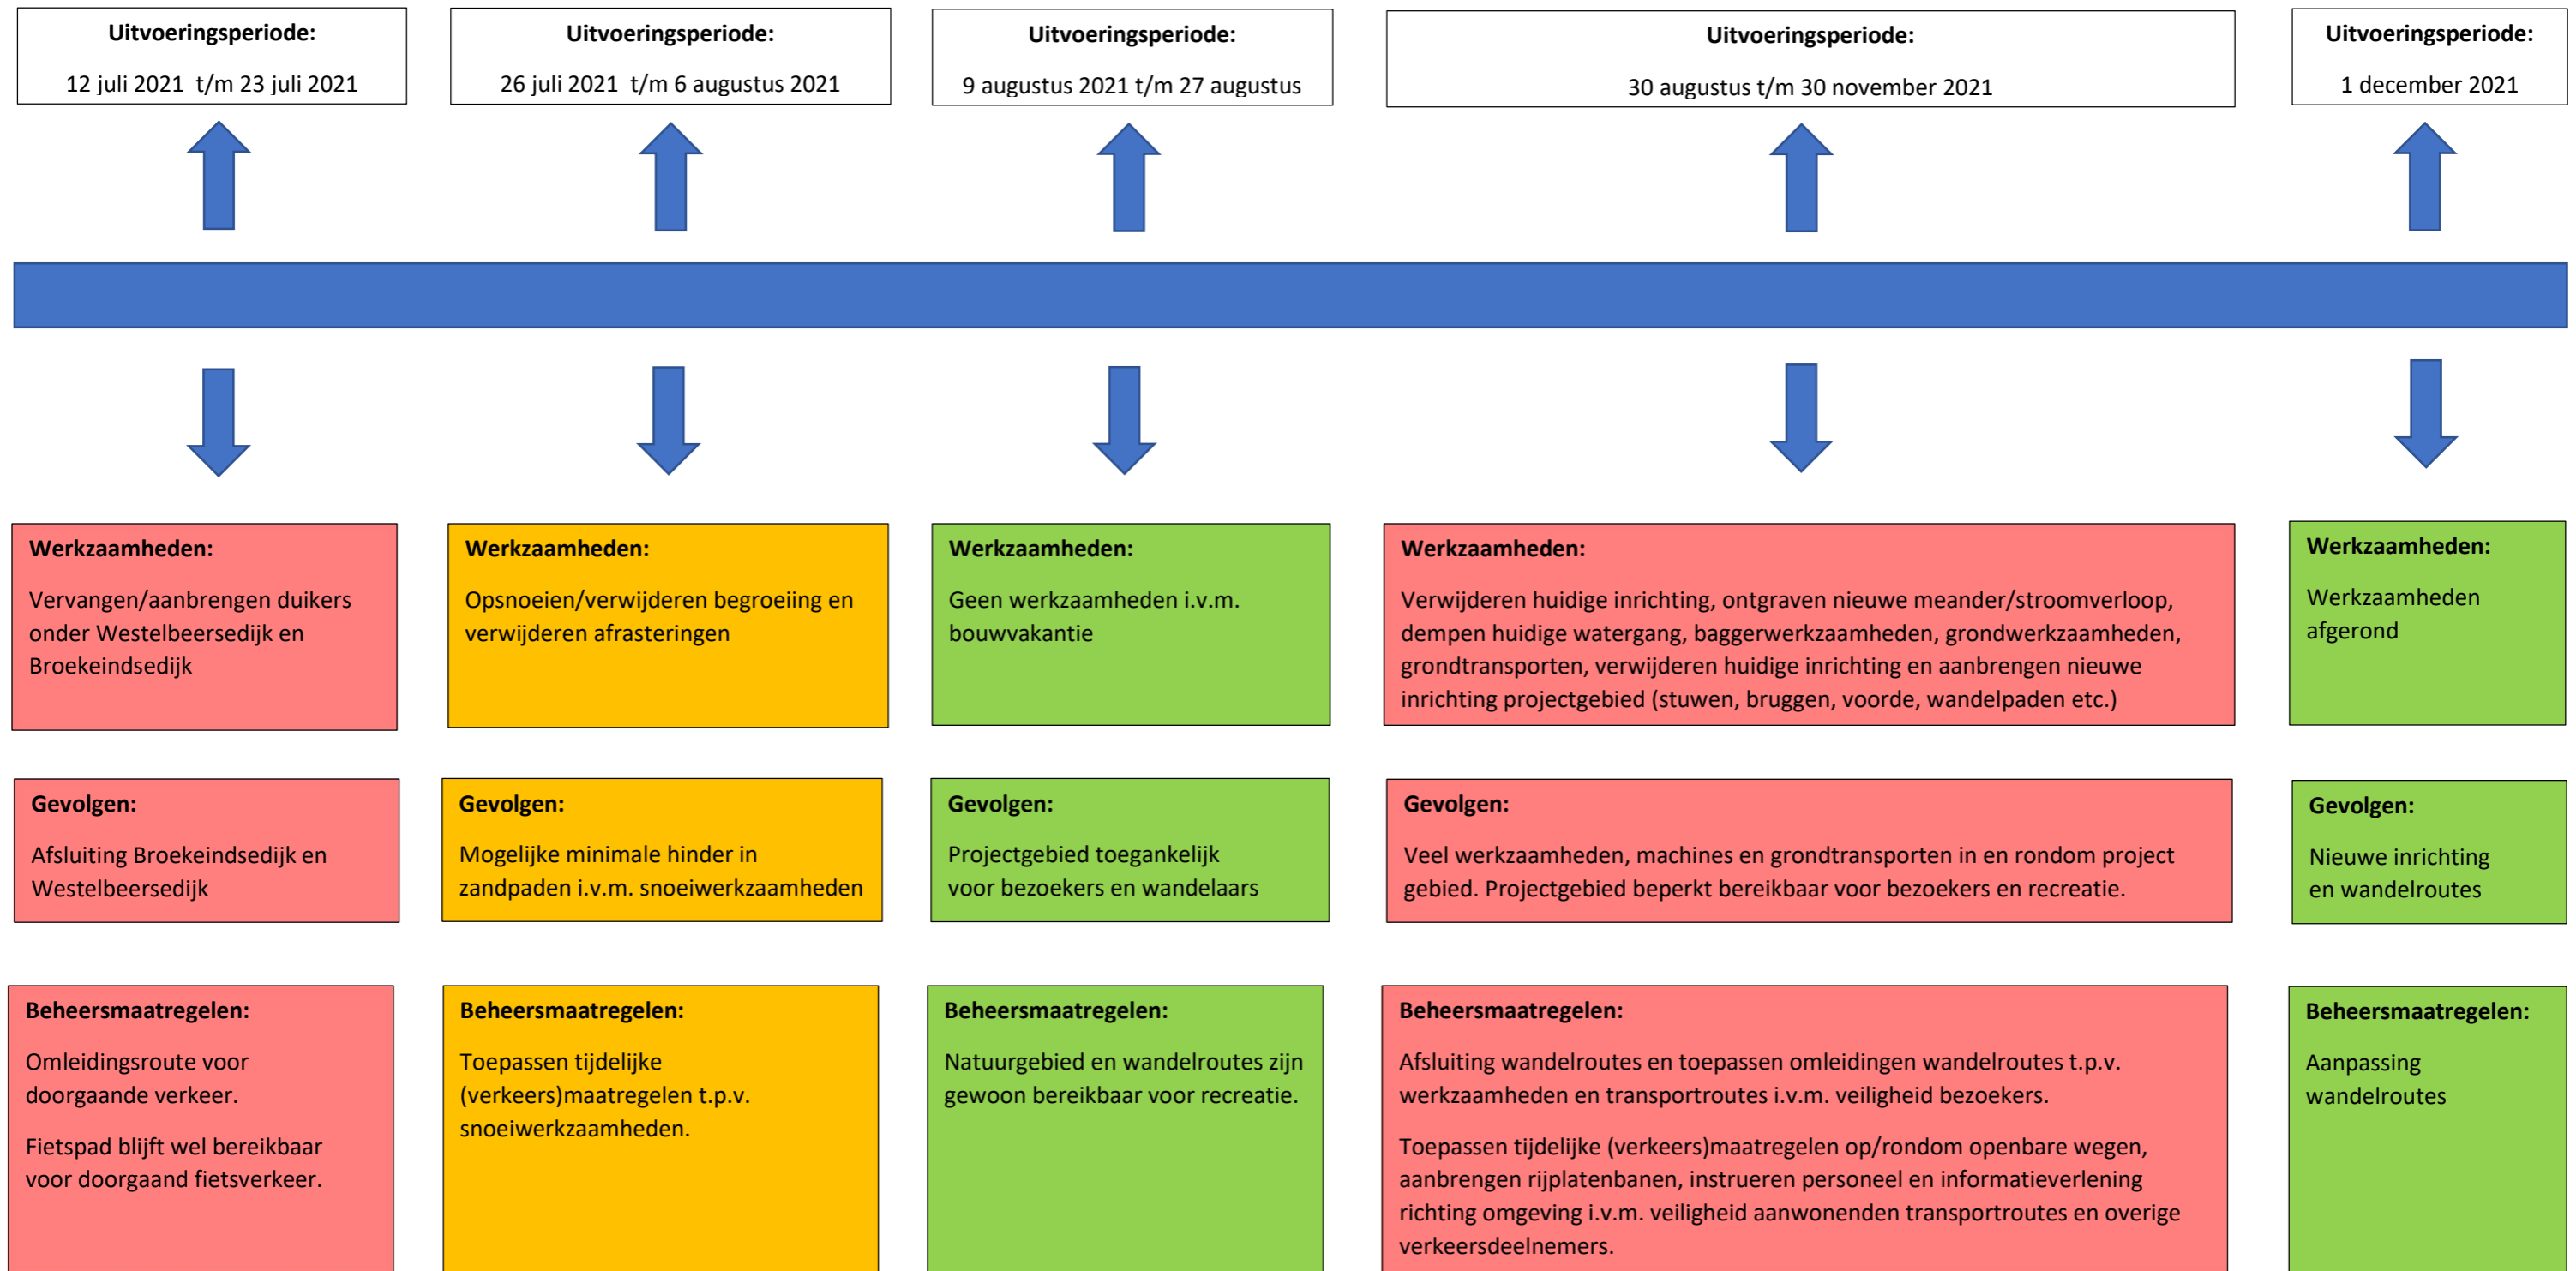

Planning Herinrichting beekdal Groote Beerze

- = geen hinder voor omgeving
- = minimale hinder voor omgeving
- = hinder voor omgeving