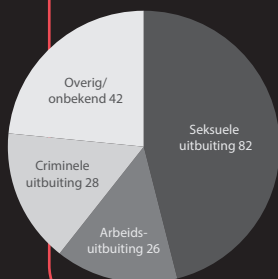

KENNISCENTRUM MENSENHANDEL

TWENTE SAMEN TEGEN MENSENHANDEL

Twente werkt intensief samen in de aanpak van mensenhandel. Kenniscentrum Mensenhandel Twente voert regie op deze samenwerking en werkt voor en met de 14 Twentse gemeenten. In deze factsheet blikken we terug op het jaar 2025. Het kenniscentrum is de schakel tussen de domeinen zorg, veiligheid en straf. Er wordt intensief samengewerkt met diverse partijen zoals het OM, wijkteams, politie en zorgpartners.

KERNTAKEN

- Deskundigheidsbevordering
- Preventie
- Meldpunt
- Daderaanpak
- Procesregie
- Doorontwikkeling beleid

CIJFERS 2025

Het KMT heeft een meldpunt waar in 2025 over 178 personen, waaronder 41 minderjarigen, een melding is gedaan met (vermoedens van) slachtofferschap.

- 115 vrouwen
- 49 mannen
- 14 overig

Aanmelders

- 7 x zorg/wijkteam
- 26 x gemeente
- 11 x politie
- 8 x slachtoffer/betrokkene
- 3 x CoMensha
- 123 x anders

Gemiddelde leeftijd van slachtoffers:

27

DEFINITIE

Wanneer iemand onder dwang dingen moet doen waar iemand anders aan verdient, spreken we van mensenhandel.

Het kenniscentrum richt zich met name op vier verschillende vormen:

- seksuele uitbuiting
- criminele uitbuiting
- arbeidsuitbuiting
- gedwongen orgaanhandel en draagmoederschap