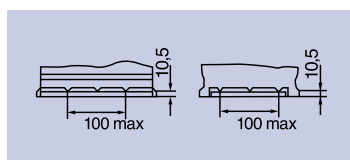

HOLD-DOWN B3