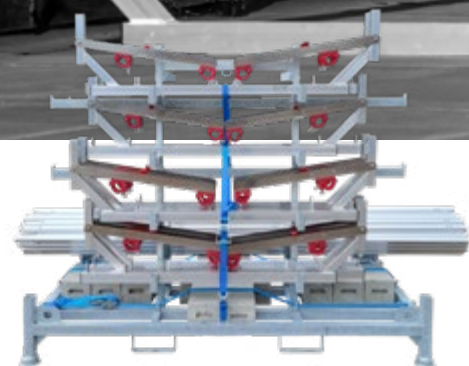

SGS DAKRANDBEVEILIGING

PRIME VOOR PLATTE DAKEN

VANAF
€599,-

TRANSPORTBOK
voor SGS
platte daken

8720812733331