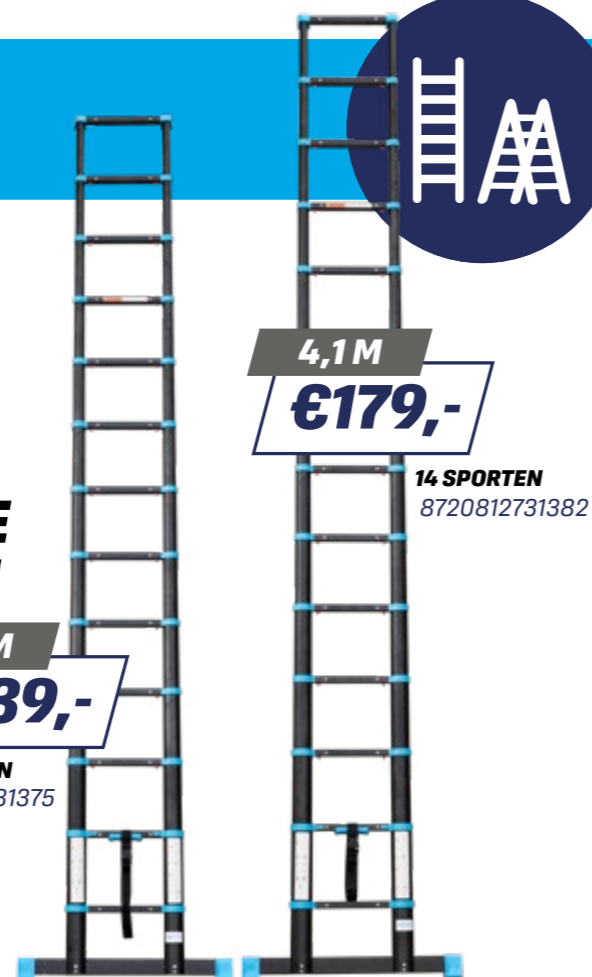

4,1 M
€179,-
14 SPORTEN
8720812731382