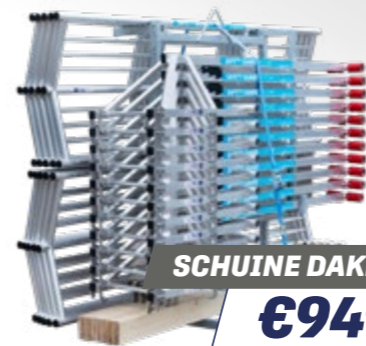

SGS DAKRANDBEVEILIGING

SLIM+ VOOR PLATTE DAKEN

VANAF
€799,-

SCHUINE DAKEN
€949,-

TRANSPORTBOK
voor SGS
schuine daken

8720812730767